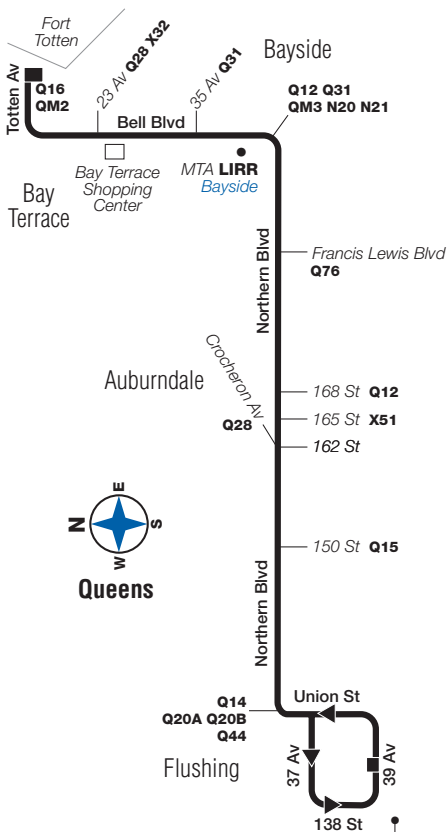

Flushing - Main St	
<i>Main St/Roosevelt Av</i>	
•	MTA LIRR <i>Flushing</i> (at Main St and 41 Av)
•	(7) FLUSHING-MAIN ST
•	<i>Bus Service:</i>
	Q12 Q14 Q15 Q17 Q19 Q20A Q25 Q27 Q34 Q48 Q65 Q66 QBx1 N20 N21 Day: Q44LTD Nite: Q44 Weekday: Q20B Q26 Q17LTD Q25LTD Q27LTD Q65LTD X32
•	<i>Bus Service at 39 Av & Union St:</i> Q16 Q28
•	<i>Bus Service at 41 Rd & Main St:</i> Q58

qu013a09070_cs

06-09069

Q13 LEGEND

Terminal

Subway Connection

Q17 Bus Transfer Point

MTA **LIRR** *Railroad Station*

For subway and rail station accessibility, please see The Map, subway timetables, www.mta.info, or www.tripplanner.mta.info.

**For travel information, call 718-330-1234
or visit www.mta.info**